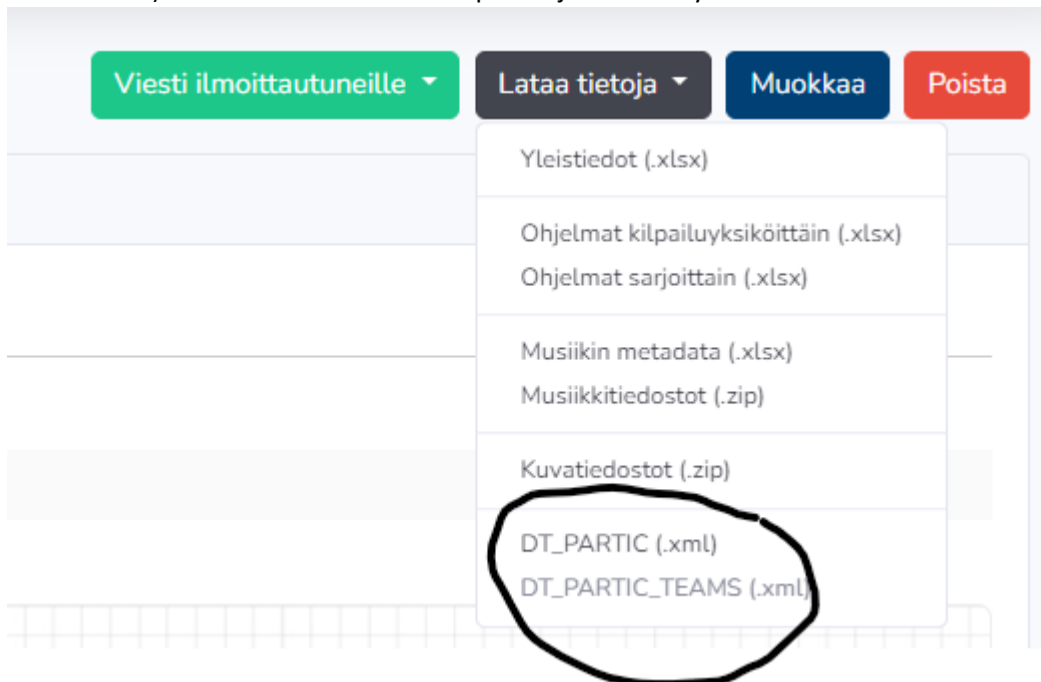

Kilpailun perustaminen FSM tuloslaskentajärjestelmään

Mikäli et ole ladannut FSM ohjelmaa se löytyy seuraavasta paikasta

<https://storage.sportresult.com/index.php/s/tMC4ZdadCYxftn2/authenticate/showShare>

Password : Gu?u/1

1. Lataa tuloslaskentakoneelle valmiiksi tehty tietokanta alla olevasta linkistä:
  [FSM tuloslaskenta](#)
2. Kopio tietokanta seuraavaan hakemistoon:
  D:\SwissTiming\OVR\FSMManager\Backup (voi olla olla myös C:\, mikäli FSM on asennettu C levyille).
  Tämä tehdään vain ensimmäisellä kerralla, jatkossa se löytyy FSM ohjelmasta.
3. Lataa Taikkarista kilpailun alta, kohdasta "Lataa tietoja" DT_PARTIC ja/tai DT_PARTIC_TEAMS -tiedostot (mikä kilpailussa ei ole kuin yksinluistelusarjoja DT_PARTIC_TEAMS on harmaana, eikä sitä voida ladata). Lataa tiedosto koneellesi paikka josta sen löytää.

4. Avaa ladattu DT_PARTIC file (esim Notepad/Muistio), ja kopioi riviltä 2 Competition Code kohdasta kilpailun lyhenne (älä kopioi "-merkkejä), ja sulje ohjelma.

```
<?xml version="1.0" encoding="utf-8"?>
<OdfBody CompetitionCode="YL080923Koovee" DocumentCode="FSK---
  <Competition>
    <Participant Code="40478844" Parent="40478844" Status="ACT
    <Discipline Code="FSK-----" IF
```

5. Avaa FSM ohjelma ja mene kohtaan DB Management.