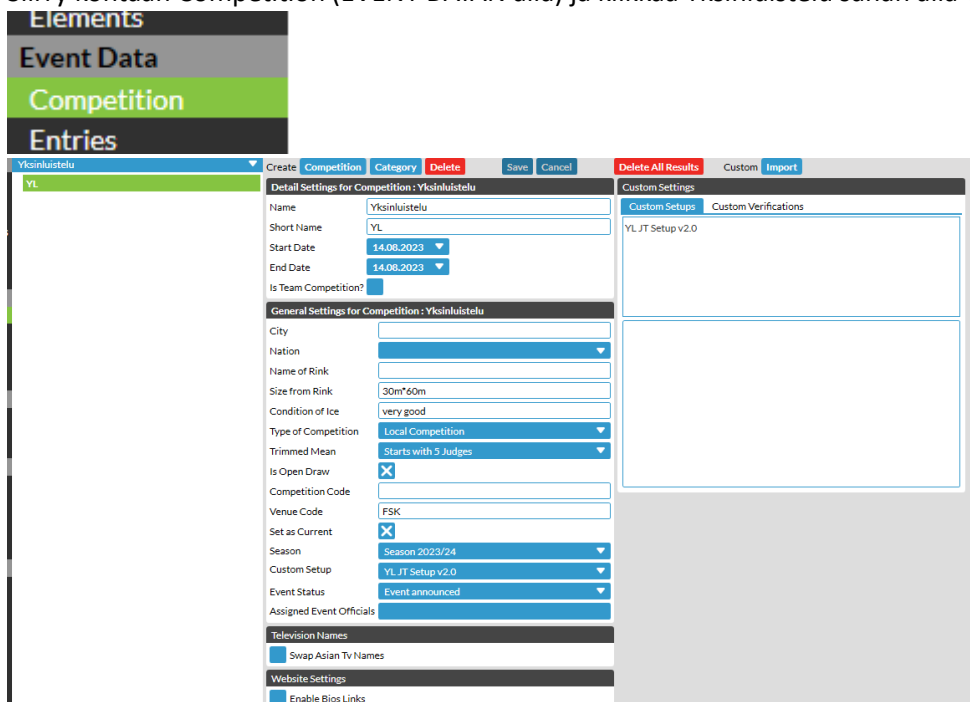

5. Avaa FSM ohjelma ja mene kohtaan DB Management.

- Siirry (alhaalla) osioon Restore Database ja klikkaamalla yl_tietokanta_setup.sql.7z
- Database name kohdassa muuta nimeksi tuo kilpailun nimi, joka on kopioitu kohdassa 4, ja paina Restore.

- Vastaa ok kohtaan "is the name of the new database correct?" ja Successfully restored
- Vaihda (ruudun yläosassa) nuolesta äsken tehty tietokanta ja paina Switch.

- Siirry kohtaan Competition (EVENT DATAN alla) ja klikkaa Yksinluistelu sanan alla **YL**.