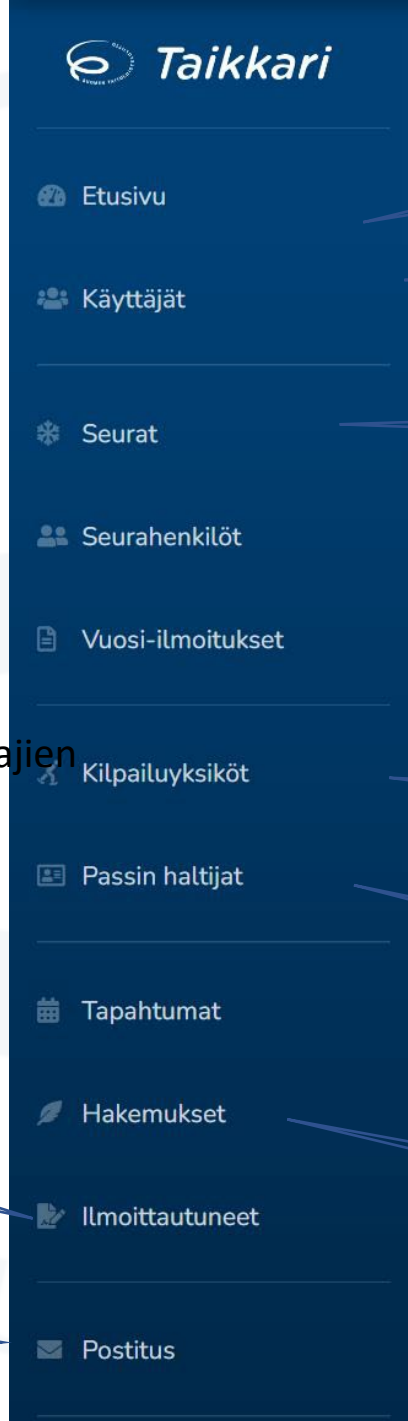

Taikkari – sähköinen työkalu seuroille

www.taikkari.fi

SUOMEN TAITOLUISTETTU

Mitä Taikkarista löytyy?

- Seurahenkilöiden yhteystiedot
- Kilpailutapahtumien hakeminen
- Tapahtumakalenteri
- Vuosi-ilmoitus
- Luistelijoiden, joukkueiden, valmentajien ja muiden sidosryhmien kilpailuihin ilmoittautuminen

Etusivulta löytyy:
- seuraavat tapahtumat
- haettavat tapahtumat
- seuralle lähetetyt tunnuspyynnöt

Pääkäyttäjäoikeuksilla pääsee hallinnoimaan seuran käyttäjätunnuksia

Seurat kohdasta Seura pääsee päivittämään oman seuransa tietoja