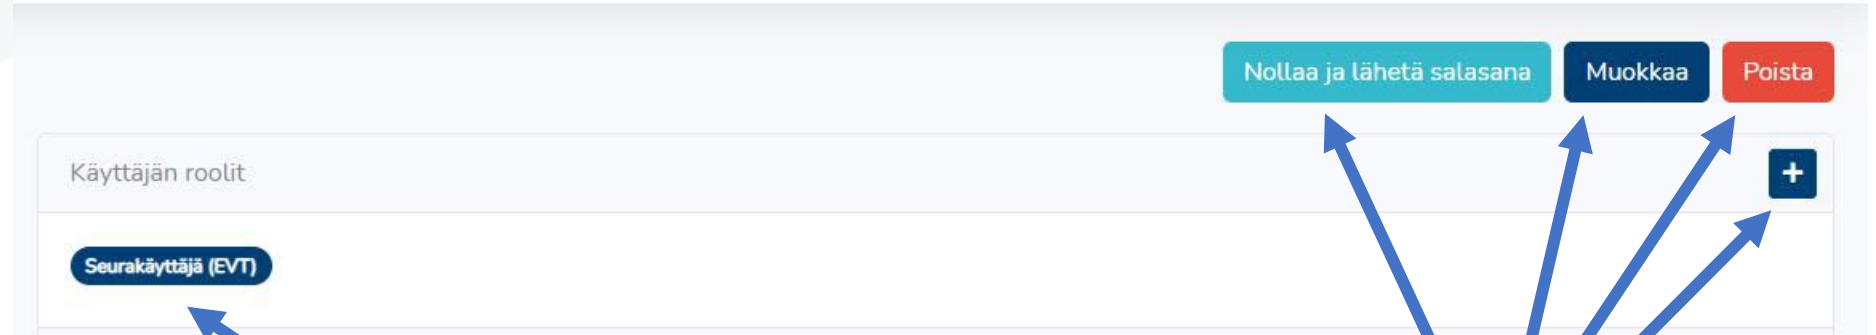

Käyttäjien hyväksyminen

Etusivu

Seura Testi

Tervetuloa!

Seuraavat tapahtumat

- Helmi 27 ML SM 2021
Helsingfors Skridskoklubb
- Helmi 27 JT ja ML SM-senioreiden kisat

Haettavat tapahtumat

- Loka 2 SM-seniorit, -juniorit ja JT SM-noviisit
STLL-alainen kilpailu
- Loka 16 YL SM-noviisit ja debytantit, lohko 1
STLL-alainen kilpailu

Tunnuspyynnöt (1)

Minna Malli
<minna@minttu.biz>
Espoon Jäätaiturit

Hyväksy Hylkää

Tunnuspyynnöt (1)

GEEasdads Teasd
asd@asd.asdasa
Espoon Jäätaiturit

Hyväksy Hylkää

Seuran pääkäyttäjäksi
Seuran käyttäjäksi

Seuran etusivulla näkyvät kaikki avoimet tunnuspyynnöt. Seura voi joko hyväksyä tai hylätä pyynnön sekä antaa tunnukselle rooliksi joko pääkäyttäjä- tai seurakäyttäjäroolin.

Käyttäjien hallinnointi

Klikkaamalla roolia, pystyt poistamaan annetun roolin